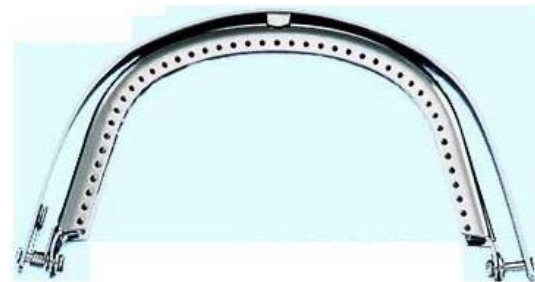

E-MAIL : iris4321@ms5.hinet.net <http://www.sewingmachinesparts.org> <http://www.irissew.com.tw>

ITEM:ISPF013-8
SQURE PURSE FRAME WITH SPRING TYPE
SIZE:8CM

ITEM:ISPF013-9
SQURE PURSE FRAME WITH SPRING TYPE
SIZE:9CM

ITEM:ISPF014-6
ROUND PURSE FRAME WITH SPRING TYPE
SIZE:6CM

ITEM:ISPF014-8
ROUND PURSE FRAME WITH SPRING TYPE
SIZE:8CM

ITEM:ISPF014-9
ROUND PURSE FRAME WITH SPRING TYPE
SIZE:9CM

ITEM:ISPF015-10
LOOP HANDLE PURSE FRAME
SIZE:10CM