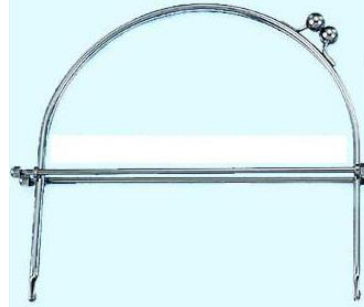

ITEM:ISPF014-6
ROUND PURSE FRAME WITH SPRING TYPE
SIZE:6CM

ITEM:ISPF014-8
ROUND PURSE FRAME WITH SPRING TYPE
SIZE:8CM

ITEM:ISPF014-9
ROUND PURSE FRAME WITH SPRING TYPE
SIZE:9CM

ITEM:ISPF015-10
LOOP HANDLE PURSE FRAME
SIZE:10CM

ITEM:ISPF015-15
LOOP HANDLE PURSE FRAME
SIZE:15CM

ITEM:ISPF015-18
LOOP HANDLE PURSE FRAME
SIZE:18CM

ITEM:ISPF016-10
PURSE FRAME (PEACH-SHAPED)
SIZE:10CM

ITEM:ISPF017-8
PURSE FRAME (TRIANGLE-SHAPED)
SIZE:8CM