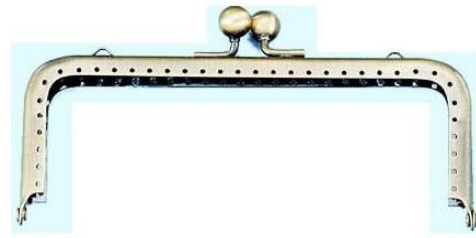

ITEM:ISPF009-13
SQUARE PURSE FRAME
SIZE:13CM